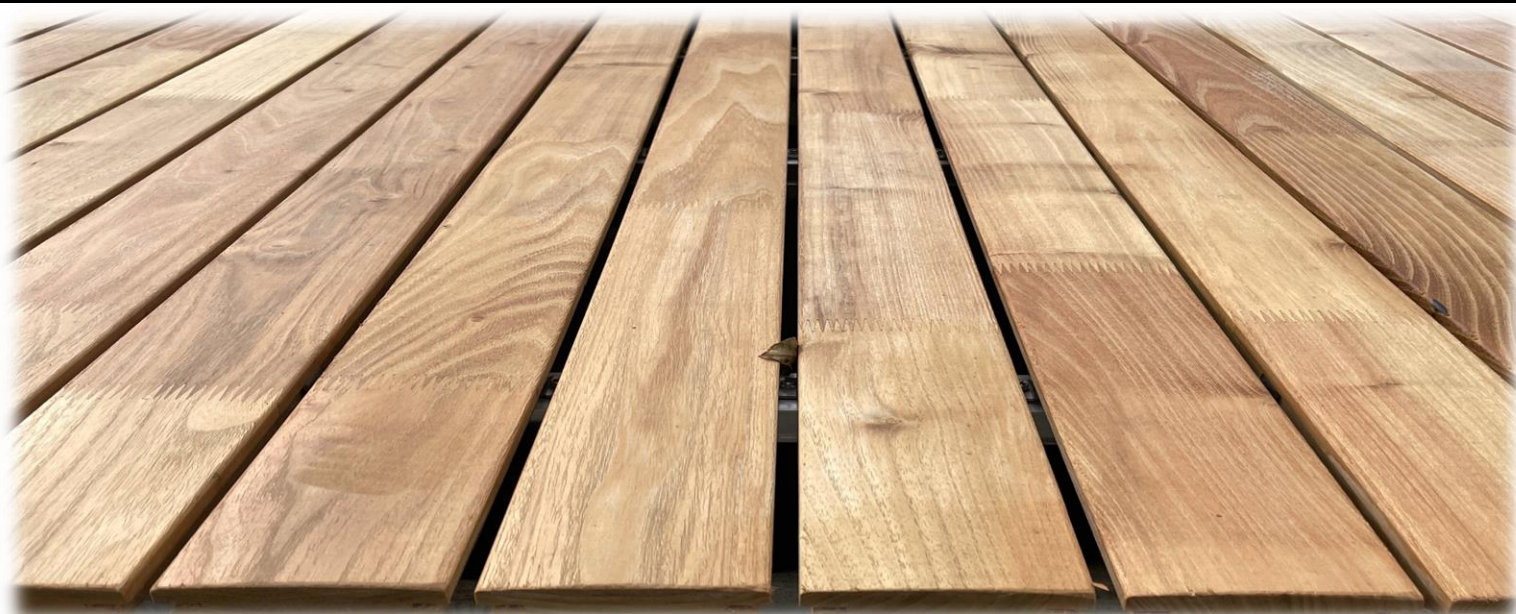

ROBIN - Terrassendielen Robinie keilgezinkt 2023

RB-TDBO Terrassendielen - kammergetrocknet, gehobelt, **KEILGEZINKT**, **BOMBIERT**

Stärke [mm]	Breite [mm]	Profil	Oberfläche	Stüklängen
23	60	PowerClip-Nut	Bombiert	3m/4m/5m/6m
23	80	PowerClip-Nut	Bombiert	3m/4m/5m/6m
23	100	Glattkant	Bombiert	3m/4m/5m/6m
23	120	Glattkant	Bombiert	3m/4m/5m/6m
40	80	Glattkant	Bombiert	3m/4m/5m/6m
40	100	Glattkant	Bombiert	3m/4m/5m/6m
40	120	Glattkant	Bombiert	3m/4m/5m/6m

RB-TDFJ Terrassendielen - kammergetrocknet, gehobelt, **KEILGEZINKT**, **GLATT**

Stärke [mm]	Breite [mm]	Profil	Oberfläche	Stüklängen
22	50	PowerClip-Nut	Glatt	3m/4m/5m/6m
22	140	Glattkant	Glatt	3m/4m/5m/6m
40	140	Glattkant	Glatt	3m/4m/5m/6m

maßgenauer Zuschnitt auf Wunsch

ROBIN - Terrassendielen Robinie keilgezinkt 2023

UNTERKONSTRUKTION

RB-KHLFJ Kantholz Robinie - kammergetrocknet, gehobelt, **KEILGEZINKT**

Stärke [mm]	Höhe [mm]	Stüklängen
40	40	3m/4m/5m/6m
40	60	3m/4m/5m/6m
40	80	3m/4m/5m/6m
40	100	3m/4m/5m/6m
40	120	3m/4m/5m/6m
40	140	3m/4m/5m/6m
60	60	3m/4m/5m/6m
60	120	3m/4m/5m/6m
60	140	3m/4m/5m/6m