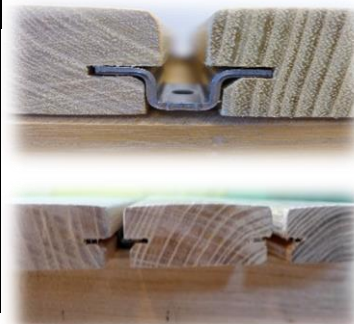

ROBIN - Terrassendielen Robinie keilgezinkt 2023

RB-TDBO Terrassendielen - kammergetrocknet, gehobelt, **KEILGEZINKT**, **BOMBIERT**

Stärke [mm]	Breite [mm]	Profil	Oberfläche	Stüklängen
23	60	PowerClip-Nut	Bombiert	3m/4m/5m/6m
23	80	PowerClip-Nut	Bombiert	3m/4m/5m/6m
23	100	Glattkant	Bombiert	3m/4m/5m/6m
23	120	Glattkant	Bombiert	3m/4m/5m/6m
40	80	Glattkant	Bombiert	3m/4m/5m/6m
40	100	Glattkant	Bombiert	3m/4m/5m/6m
40	120	Glattkant	Bombiert	3m/4m/5m/6m

RB-TDFJ Terrassendielen - kammergetrocknet, gehobelt, **KEILGEZINKT**, **GLATT**

Stärke [mm]	Breite [mm]	Profil	Oberfläche	Stüklängen
22	50	PowerClip-Nut	Glatt	3m/4m/5m/6m
22	140	Glattkant	Glatt	3m/4m/5m/6m
40	140	Glattkant	Glatt	3m/4m/5m/6m

maßgenauer Zuschnitt auf Wunsch

ROBIN - Terrassendielen Robinie keilgezinkt 2023

UNTERKONSTRUKTION

RB-KHLFJ Kantholz Robinie - kammergetrocknet, gehobelt, **KEILGEZINKT**

Stärke [mm]	Höhe [mm]	Stüklängen
40	40	3m/4m/5m/6m
40	60	3m/4m/5m/6m
40	80	3m/4m/5m/6m
40	100	3m/4m/5m/6m
40	120	3m/4m/5m/6m
40	140	3m/4m/5m/6m
60	60	3m/4m/5m/6m
60	120	3m/4m/5m/6m
60	140	3m/4m/5m/6m

RB-ALECO Unterkonstruktion Aluminium - für PowerClip

Stärke [mm]	Höhe [mm]
39	24
30	20
40	19

4000 mm
 Verlängerungs-Verbinder Kunststoff (10 Stk)
 Verstrebungswinkel inkl. Schrauben (10 Stk)

RB-AVKR Unterkonstruktion Aluminium - für Dila und Sichtschraube